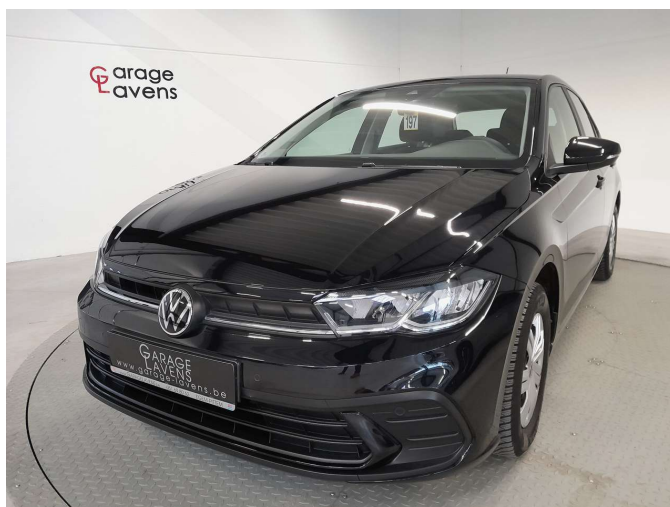

## Volkswagen Polo 1.0 FACE LIFT LED PDC V EN A CARPLAY

Referentie	7208166
Cilinderinhoud	999 cc
CO <sup>2</sup> -uitstoot	108 g/km (NEDC)
Koetswerk	Berline
Staat	2de hands
1ste inschrijving	12/2021
Kilometerstand	38708 km
Brandstof	Benzine
Kleur	Zwart