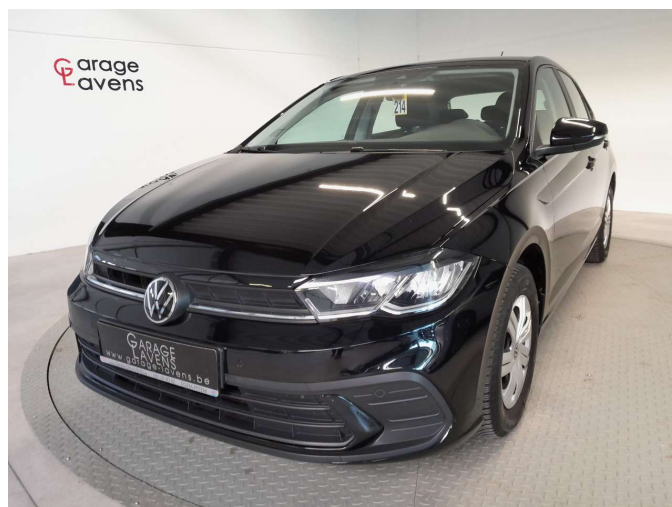

Volkswagen Polo 1.0 FACE LIFT LED PDC V EN A CARPLAY

| | |
|---------------------------|-----------------|
| Referentie | 5796151 |
| Cilinderinhoud | 999 cc |
| CO ² -uitstoot | 108 g/km (NEDC) |
| Koetswerk | Berline |
| Staat | 2de hands |
| 1ste inschrijving | 12/2021 |
| Kilometerstand | 42757 km |
| Brandstof | Benzine |
| Kleur | Zwart |

Uitrusting

| | | |
|--|----------------------------------|--------------------------------|
| Aanraakscherm | DAB radio | Lichtsensoren |
| ABS | Dagrijlichten | Multifunctioneel stuur |
| Achter airbag | Electrische ruiten | Muziekstreaming geïntegreerd |
| Achterbank 1/3 - 2/3 | Electrische spiegels | Noodoproepsysteem |
| Airbag bestuurder | ESP | Noodremassistent |
| Airbag passagier | Geheel digitaal combi-instrument | Parkeerhulp achter |
| Airconditioning | Geluidssysteem | Parkeerhulp voor |
| Android Auto | Getinte ramen | Parkeersensoren |
| Apple CarPlay | Handsfree | Regensensor |
| Automatische Tractiecontrole | Hoofd airbag | Reservewiel |
| Bandenspanningscontrolesysteem | Isofix | Snelheidsbeperkingsinstallatie |
| Bluetooth | Katalysator | Stalen velgen |
| Boordcomputer | Koplamp volledig LED | Start/stop systeem |
| Botswaarschuwing | Lane Departure Warning-systeem | Stuurbekrachtiging |
| CD-wisselaar | LED dagrijverlichting | USB |
| Centrale deurvergrendeling met afstandsbediening | LED koplampen | Vierseizoenenbanden |
| Centrale vergrendeling | Lederen stuurwiel | Zij-airbags |
| Cruise Control | | |