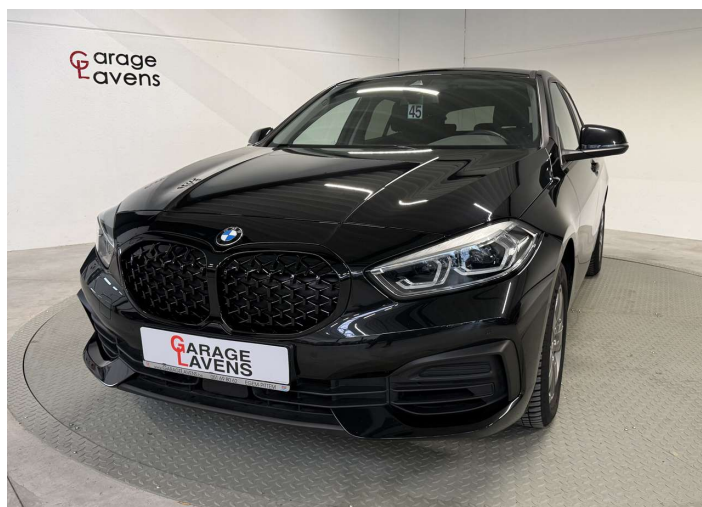

## BMW 116 116 IA AdBlue LED CARPLAY DONKERE RUITEN

Referentie	6891000
Cilinderinhoud	1496 cc
Vermogen	85 kw/116 pk
Koetswerk	Berline
Staat	2de hands
1ste inschrijving	10/2022
Kilometerstand	64919 km
Brandstof	Benzine
Kleur	Zwart