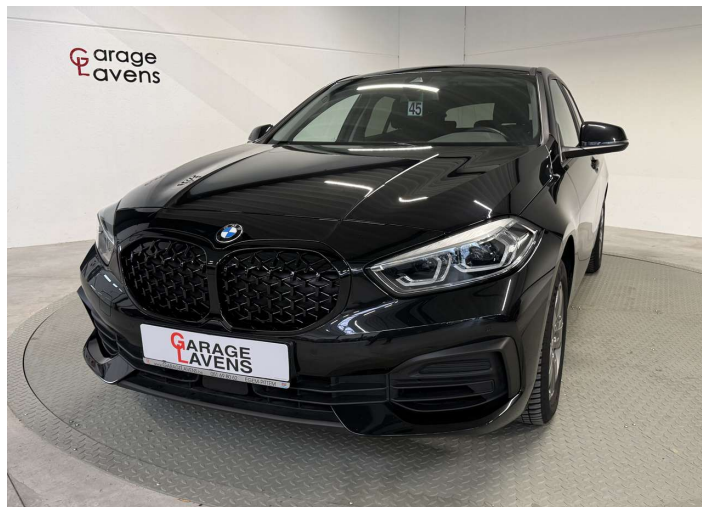

BMW 116 116 IA LED CARPLAY 24MAANDEN GARANTIE

Referentie	6891000
Cilinderinhoud	1496 cc
Vermogen	85 kw/116 pk
Koetswerk	Berline
Staat	2de hands
1ste inschrijving	10/2022
Kilometerstand	64919 km
Brandstof	Benzine
Kleur	Zwart