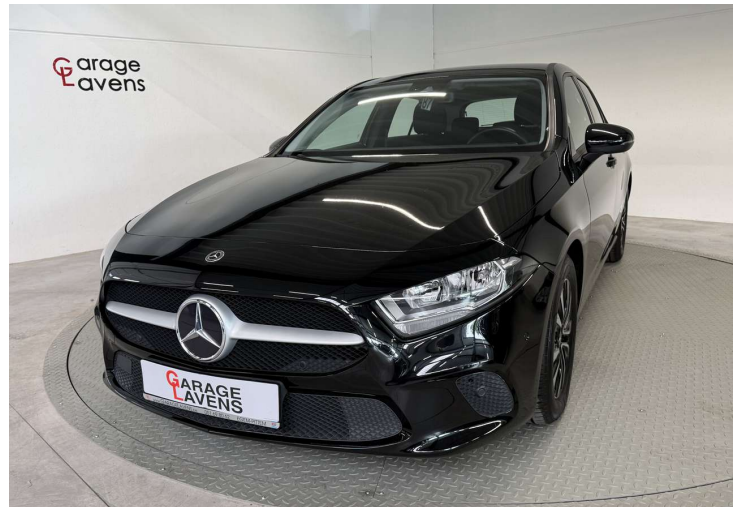

## Mercedes-Benz A 160 A 160 Business Solution

Referentie	87
Cilinderinhoud	1332 cc
Vermogen	80 kw/109 pk
Koetswerk	Berline
Staat	2de hands
1ste inschrijving	05/2021
Kilometerstand	53662 km
Brandstof	Benzine
Kleur	Zwart