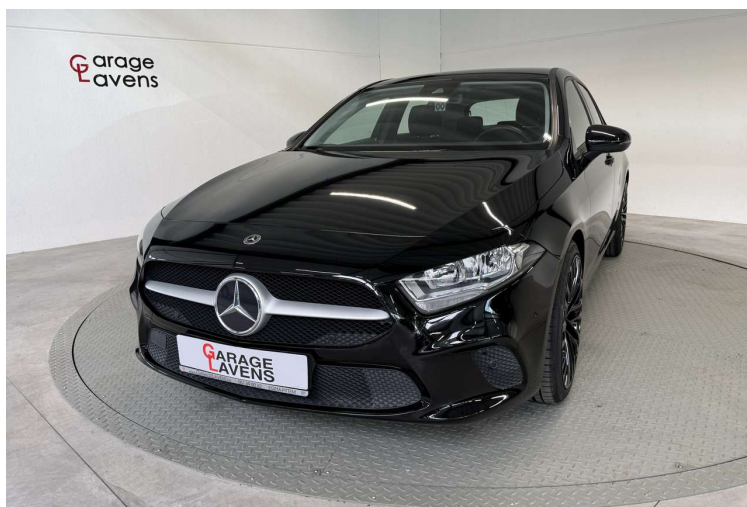

Mercedes-Benz A 160 A 160 (EU6AP) 24 MAANDEN GARANTIE

Referentie	88
Cilinderinhoud	1332 cc
Vermogen	80 kw/109 pk
Koetswerk	Berline
Staat	2de hands
1ste inschrijving	02/2021
Kilometerstand	47963 km
Brandstof	Benzine
Kleur	Zwart