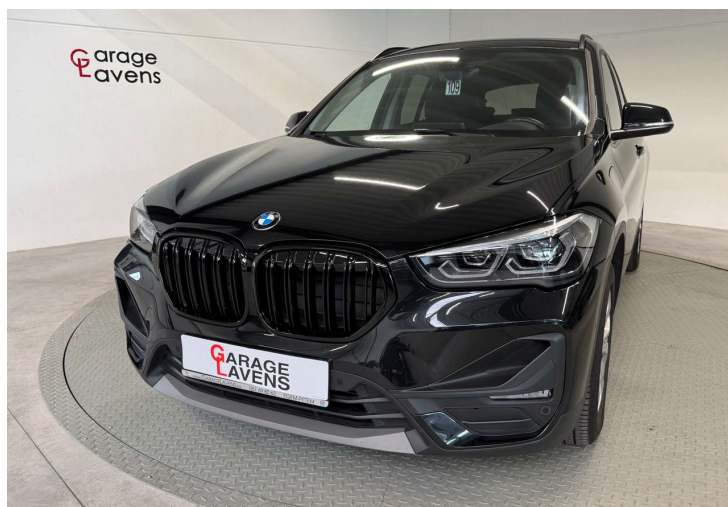

BMW X1 X1 PHEV 1.5iA xDrive25e OPF HEAD UP LED LEDER

Referentie	111
Cilinderinhoud	1499 cc
Vermogen	92 kw/125 pk
Koetswerk	SUV/4x4
Staat	2de hands
1ste inschrijving	12/2021
Kilometerstand	57007 km
Brandstof	Elektrisch/Benzine
Kleur	Zwart