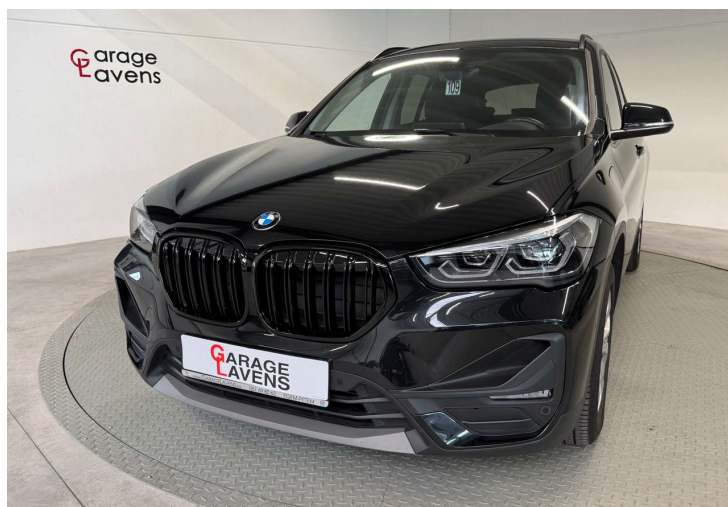

BMW X1 X1 PHEV 1.5iA xDrive25e OPF HEAD UP LED LEDER

Referentie	25001-109
Cilinderinhoud	1499 cc
Vermogen	92 kw/125 pk
Koetswerk	SUV/4x4
Staat	2de hands
1ste inschrijving	11/2021
Kilometerstand	62916 km
Brandstof	Elektrisch/Benzine
Kleur	Zwart