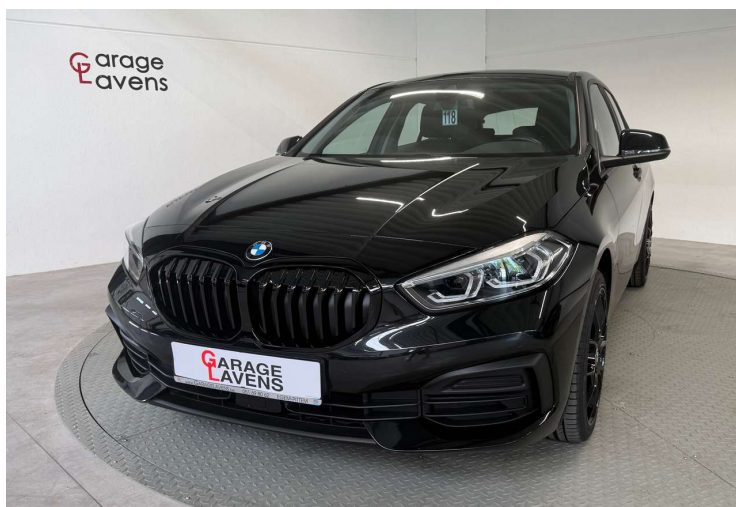

BMW 118 118iA OPF KEY LESS ADAPT CRUISE. CARPLAY LED

Referentie	9751212
Cilinderinhoud	1499 cc
Vermogen	100 kw/136 pk
Koetswerk	Berline
Staat	2de hands
1ste inschrijving	01/2022
Kilometerstand	66114 km
Brandstof	Benzine
Kleur	Zwart